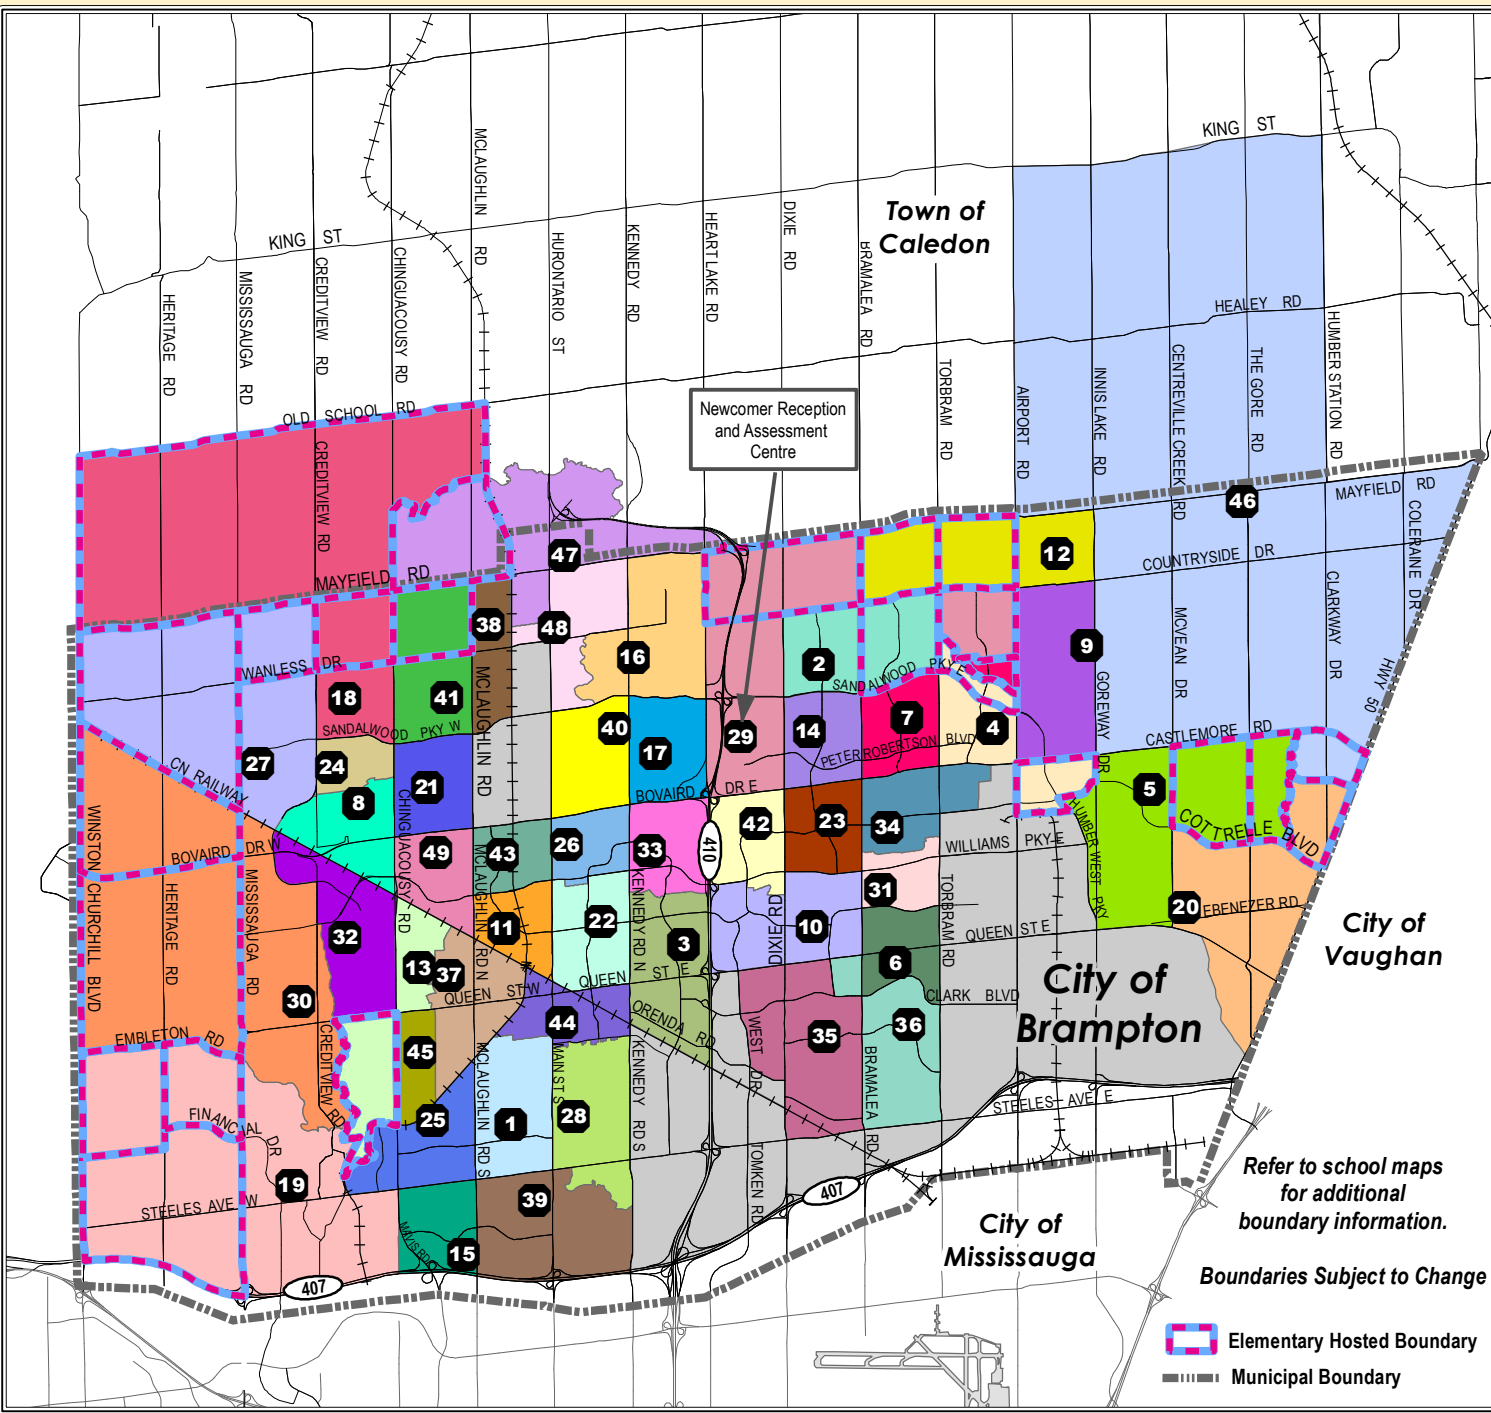

ELEMENTARY SCHOOLS

- 1 Bishop Francis Allen CES
- 2 Blessed M.J. McGivney CES
- 3 Father C. W. Sullivan CES
- 4 Father Clair Tipping CES
- 5 Father Francis McSpirit CES
- 6 Georges Vanier CES
- 7 Good Shepherd CES
- 8 Guardian Angels CES
- 9 Holy Spirit CES
- 10 Lester B. Pearson CES
- 11 Our Lady of Fatima CES
- 12 Our Lady of Lourdes CES
- 13 Our Lady of Peace CES
- 14 Our Lady of Providence CES
- 15 Pauline Vanier CES
- 16 Sacred Heart CES
- 17 St. Agnes CES
- 18 St. Aidan CES
- 19 St. Alphonsa CES
- 20 St. André Bessette CES
- 21 St. Angela Merici CES
- 22 St. Anne CES (temporarily at St. Ursula)
- 23 St. Anthony CES
- 24 St. Bonaventure CES
- 25 St. Brigid CES
- 26 St. Cecilia CES
- 27 St. Daniel Comboni CES
- 28 St. Francis Xavier CES
- 29 St. Isaac Jogues CES
- 30 St. Jacinta Marto CES
- 31 St. Jean Brebeuf CES
- 32 St. Jean-Marie Vianney CES
- 33 St. Joachim CES
- 34 St. John Bosco CES
- 35 St. John Fisher CES
- 36 St. John Henry Newman CES
- 37 St. Joseph CES (Brampton)
- 38 St. Josephine Bakhita CES
- 39 St. Kevin CES
- 40 St. Leonard CES
- 41 St. Lucy CES
- 42 St. Marguerite Bourgeoys CES
- 43 St. Maria Goretti CES
- 44 St. Mary CES
- 45 St. Monica CES
- 46 St. Patrick CES
- 47 St. Rita CES
- 48 St. Stephen CES
- 49 St. Ursula CES

Refer to school maps for additional boundary information.

Boundaries Subject to Change

 Elementary Hosted Boundary
 Municipal Boundary

Refer to school maps for additional boundary information.
Boundaries Subject to Change